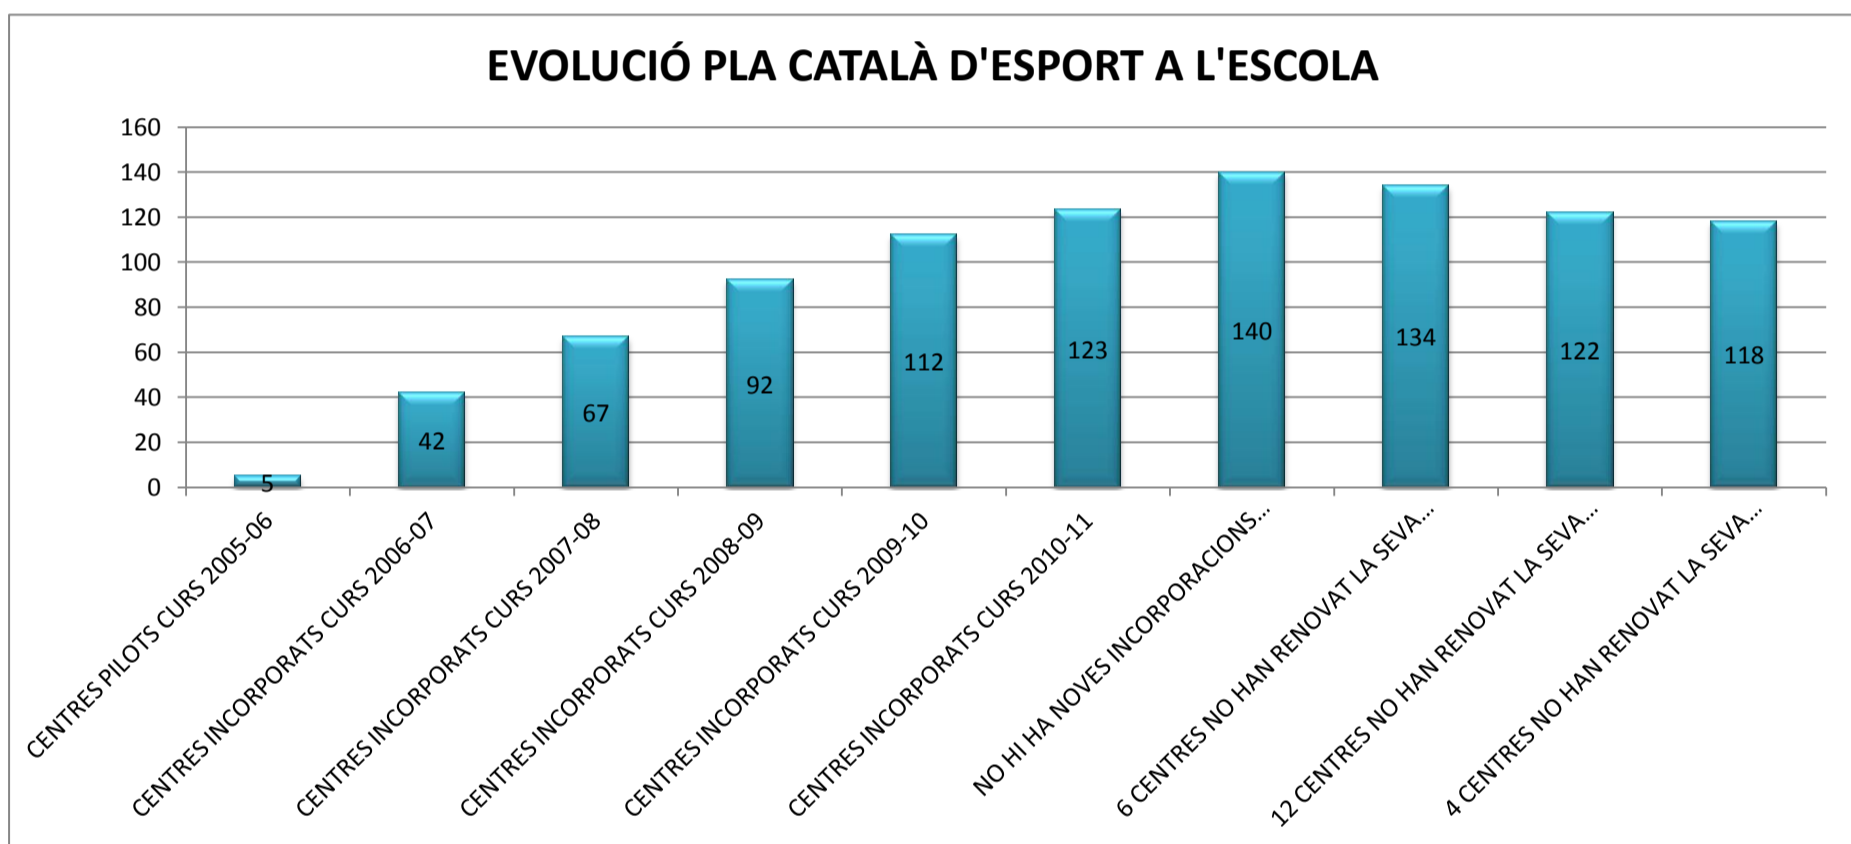

CENTRES DE RENOVACIÓ
CENTRES BAIXA

DISTRIBUCIÓ CENTRES

70 ESCOLES

28 INSTITUTS + 3 SI

17 CONCERTATS

EVOLUCIÓ PLA CATALÀ D'ESPORT A L'ESCOLA

PLA ESPORT A L'ESCOLA	TOTAL CENTRES	TOTAL INSTUTUTS	TOTAL ESCOLES	TOTAL CONCERTATS
CENTRES PILOTS CURS 2005-06	5	3	2	0
CENTRES INCORPORATS CURS 2006-07	42	23	13	1
CENTRES INCORPORATS CURS 2007-08	67	8	10	7
CENTRES INCORPORATS CURS 2008-09	92	2	18	5
CENTRES INCORPORATS CURS 2009-10	112	4	14	3
CENTRES INCORPORATS CURS 2010-11	123	2	26	3
NO HI HA NOVES INCORPORACIONS CURS 2011-12	140	0	0	0
6 CENTRES NO HAN RENOVAT LA SEVA PARTICIPACIÓ AL PCEE AL CURS 2012-13	134	-3	-3	0
12 CENTRES NO HAN RENOVAT LA SEVA PARTICIPACIÓ AL PCEE AL CURS 2012-13	122	-3	-8	-1
4 CENTRES NO HAN RENOVAT LA SEVA PARTICIPACIÓ AL PCEE AL CURS 2014-15	118	-2	-1	-1
		31	68	14

PARTICIPACIÓ PER MUNICIPIS

Nº	MUNICIPI BAIX LLOBREGAT	Nº CENTRES
1	ABRERA	1
2	BEGUES	2
3	CASTELLDEFELS	16
4	CERVELLÓ	1
5	COLLBATÓ	3
6	CORBERA DE LLOBREGAT	1
7	CORNELLÀ DE LLOBREGAT	15
8	ESPARREGUERA	5
9	ESPLUGUES DE LLOBREGAT	2
10	GAVÀ	6
11	MOLINS DE REI	3
12	OLESA DE MONTSERRAT	7
13	PALLEJÀ	1
14	PRAT DE LLOBREGAT, EL	6
15	SANT ANDREU DE LA BARCA	3
16	SANT BOI DE LLOBREGAT	7
17	SANT CLIMENT DE LLOBREGAT	1
18	SANT FELIU DE LLOBREGAT	12
19	SANT JOAN DESPÍ	1
20	SANT JUST DESVERN	1
21	SANT VICENÇ DELS HORTS	10
22	SANTA COLOMA DE CERVELLÓ	3
23	TORRELLES DE LLOBREGAT	1
24	VALLIRANA	2
25	VILADECANS	8
TOTAL		118