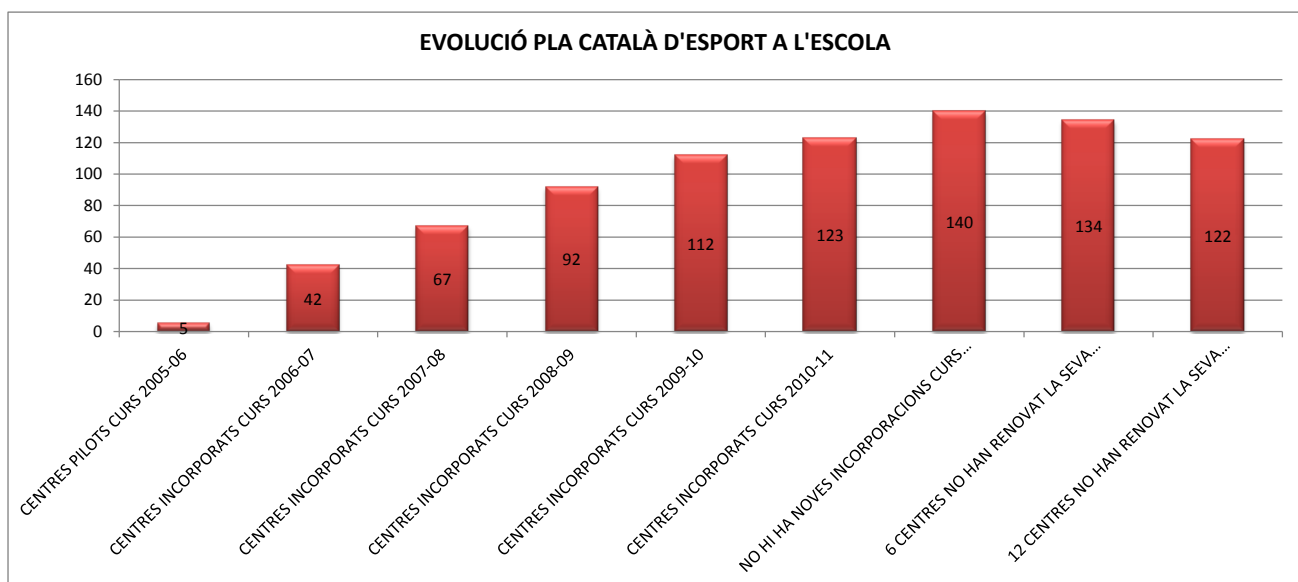

CENTRES DE RENOVACIÓ

**DISTRIBUCIÓ CENTRES**

**71 ESCOLES**

**30 INSTITUTS + 3 SI**

**18 CONCERTATS**

## EVOLUCIÓ PLA CATALÀ D'ESPORT A L'ESCOLA

PLA ESPORT A L'ESCOLA	TOTAL CENTRES	TOTAL INSTUTUTS	TOTAL ESCOLES	TOTAL CONCERTATS
CENTRES PILOTS CURS 2005-06	5	3	2	0
CENTRES INCORPORATS CURS 2006-07	42	23	13	1
CENTRES INCORPORATS CURS 2007-08	67	8	10	7
CENTRES INCORPORATS CURS 2008-09	92	2	18	5
CENTRES INCORPORATS CURS 2009-10	112	4	14	3
CENTRES INCORPORATS CURS 2010-11	123	2	26	3
NO HI HA NOVES INCORPORACIONS CURS 2011-12	140	0	0	0
6 CENTRES NO HAN RENOVAT LA SEVA PARTICIPACIÓ AL PCEE AL CURS 2012-13	134	-3	-3	0
12 CENTRES NO HAN RENOVAT LA SEVA PARTICIPACIÓ AL PCEE AL CURS 2012-13	122	-3	-8	-1
		<b>33</b>	<b>71</b>	<b>18</b>